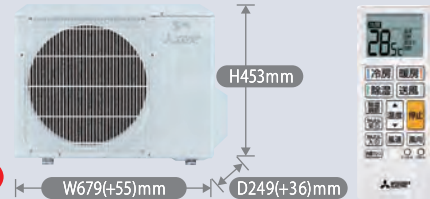

台数限定!

6畳用 MSZ-GV2223 ポイント付標準取付費込

¥88,800

入替設置の場合、さらに¥2,000引き! (税込)

オープン価格

8畳用 MSZ-GV2523 ポイント付標準取付費込

¥103,800

入替設置の場合、さらに¥2,000引き! (税込)

オープン価格

10畳用 MSZ-GV2823 ポイント付標準取付費込

¥114,800

入替設置の場合、さらに¥2,000引き! (税込)

他に14畳、18畳用もございます。

オープン価格

暖房能力を強化したスタンダードモデル

三菱 **霧ヶ峰**

台数限定!