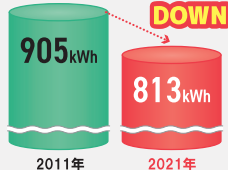

10畳用 MSZ-KXV2823 ポイント付標準取付費込

¥175,800

入替設置の場合、さらに¥2,000引き! (税込)

他に14畳、18畳用もございます。

定価 ¥352,000(税込)

10年前と比較すると…

[10年前の平均と最新型の省エネタイプ(多段階評価※4以上)の比較]*

約 **10% 省エネ!**

【年間電気代】

約 **2,850円 おおくり!!**

(一般財団法人家電製品協会 2021年スマートライフおすすめBOOKより)

期間消費電力量(kWh/年)

標準取付費込 防虫ドレンキャップサービス!

- ・標準取付工事とは配管4mまで、キャンパス巻き、1Fに設置となります。
- ・プラス¥5,500(税込)でスリムダクト(配管化粧カバー)工事に変更できます。
- ・スリムダクトは5色より選べます。(白、アイボリー、グレー、ブラウン、黒)